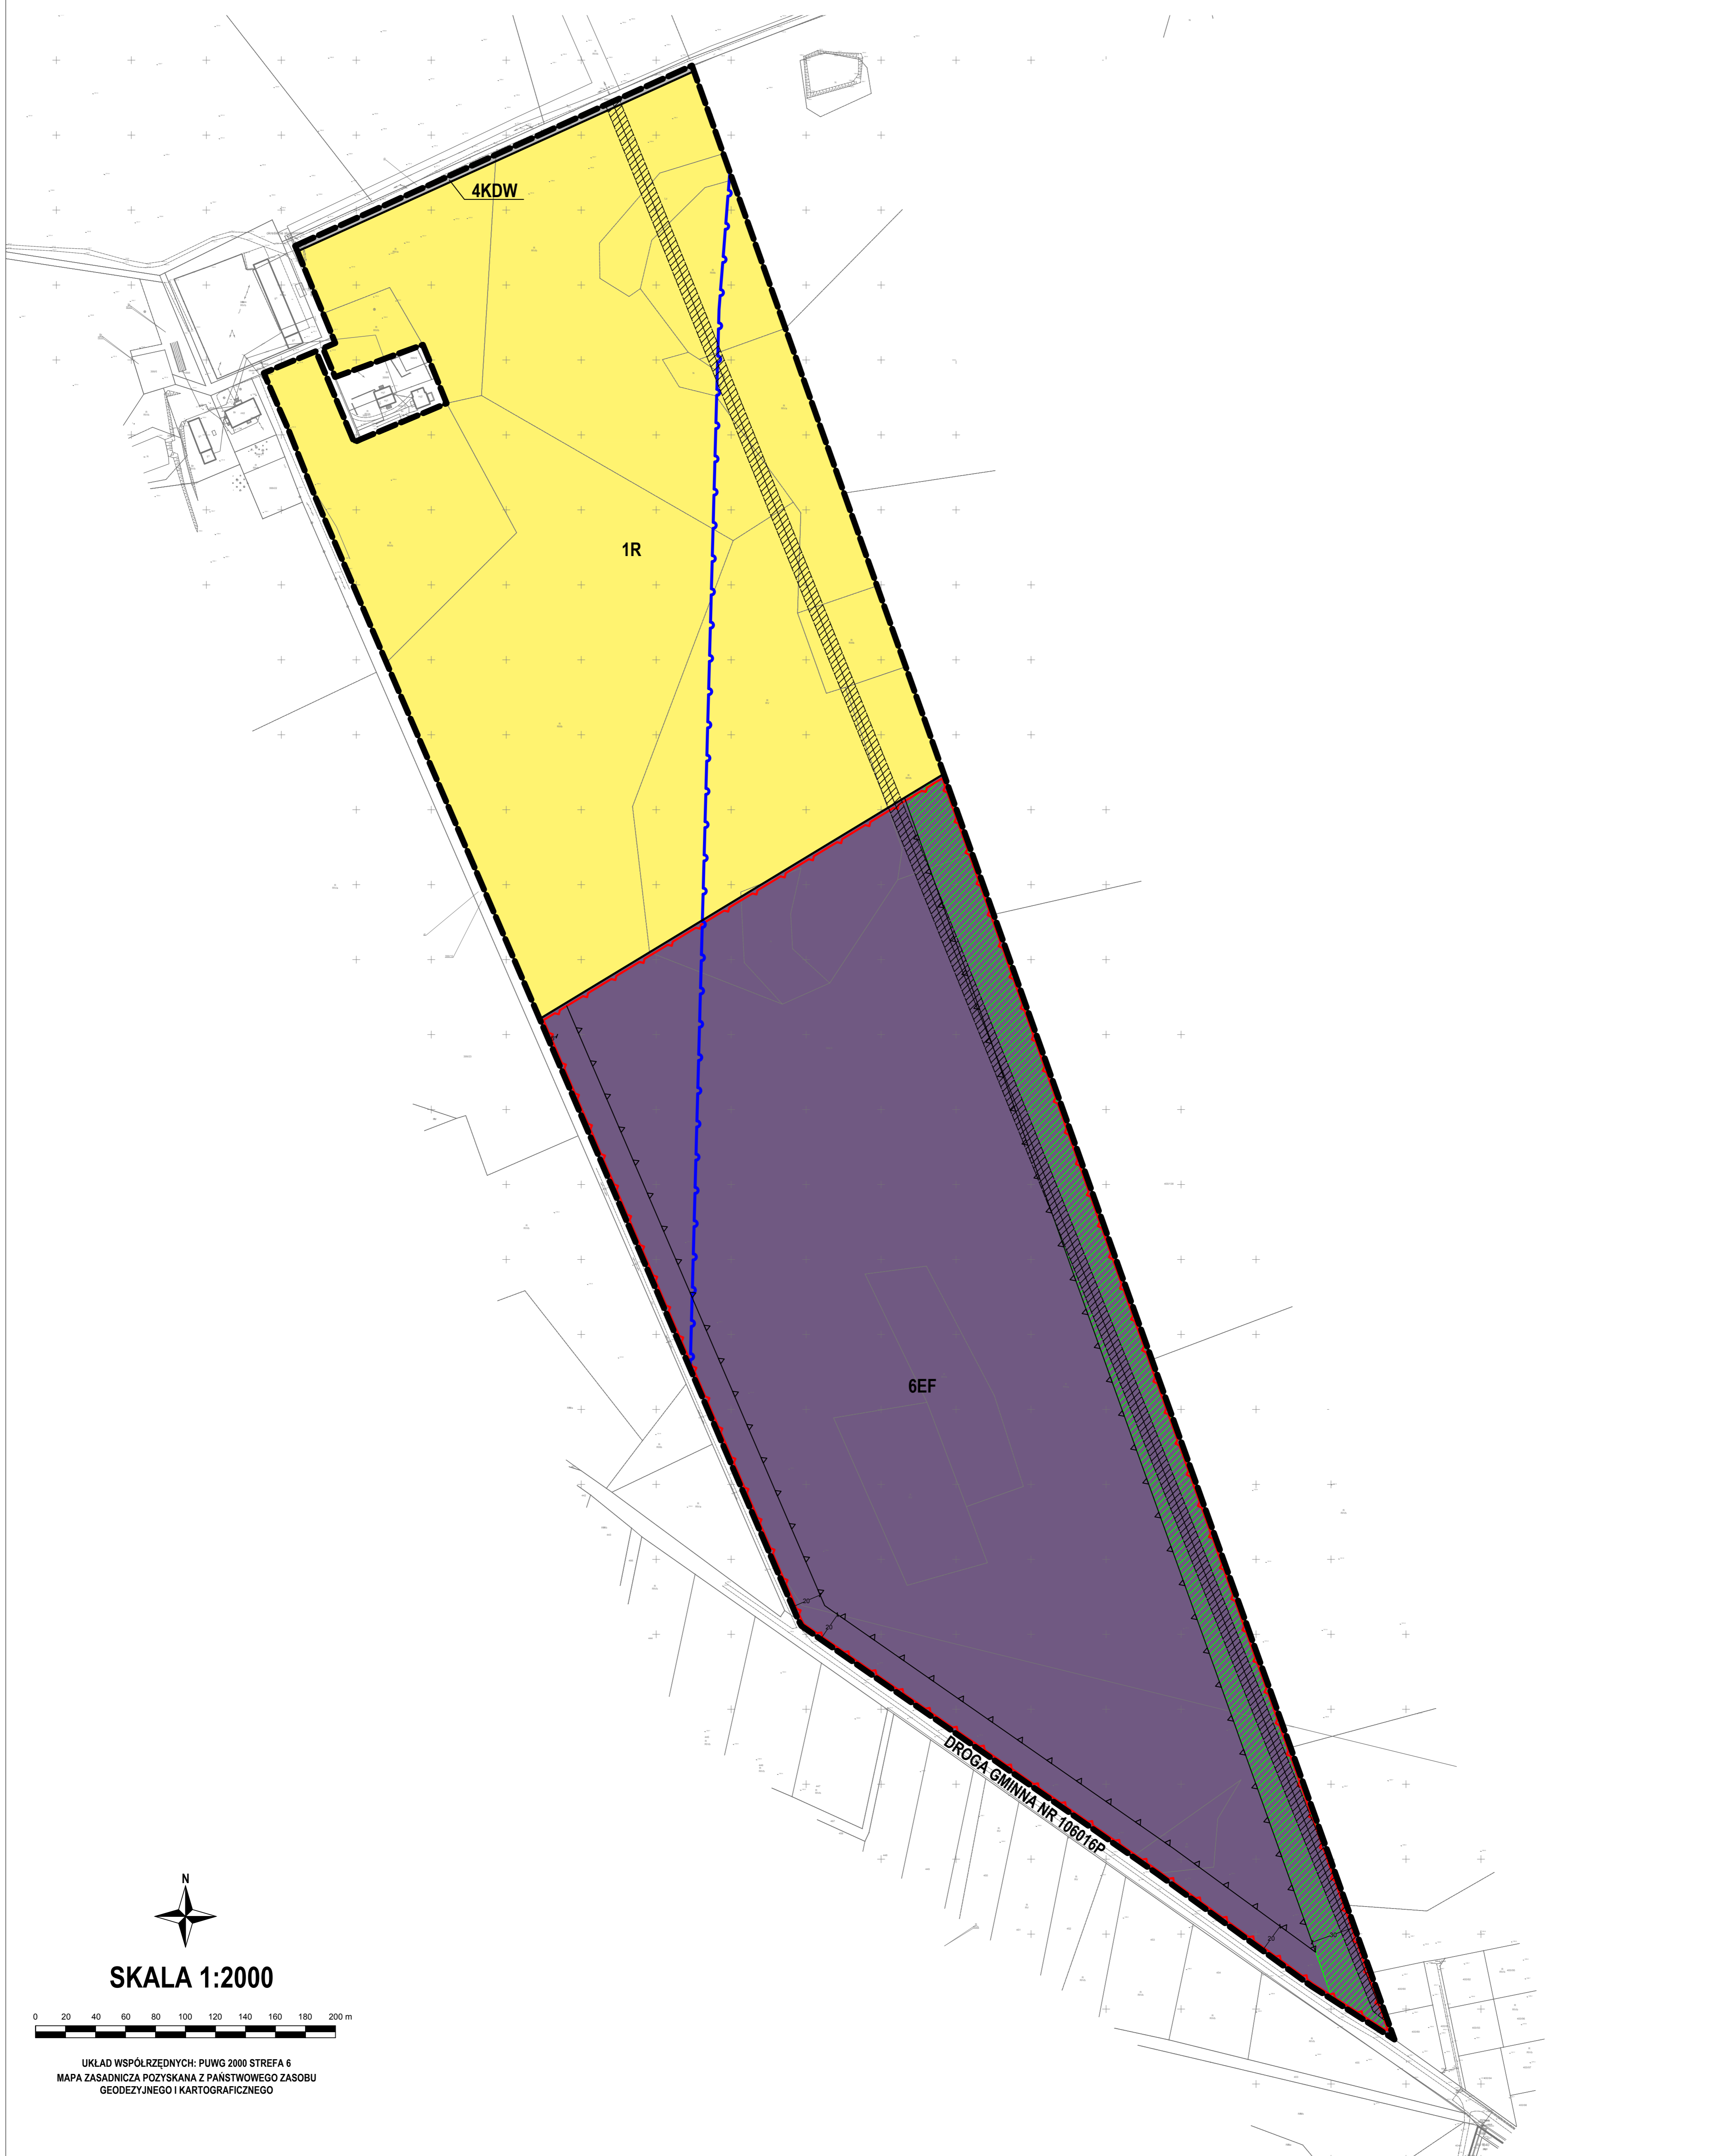

MIEJSCOWY PLAN ZAGOSPODAROWANIA PRZESTRZENNEGO DOTYCZĄCY INSTALACJI FOTOWOLTAICZNYCH NA TERENIE GMINY ŻŁOTÓW

ZALĄCZNIK NR 1 DO UCHWAŁY NR RADY GMINY ŻŁOTÓW Z DNIA R.
ARKUSZ 6

OBRĘB DZIEŻĄŻENKO

SKALA 1:2000

UKŁAD WSPÓLRZĘDNYCH: PUWG 2000 STREFA 6
MAPA ZASADNICZA POZYSKANA Z PAŃSTWOWEGO ZASOBU
GEODEZYJNEGO I KARTOGRAFICZNEGO